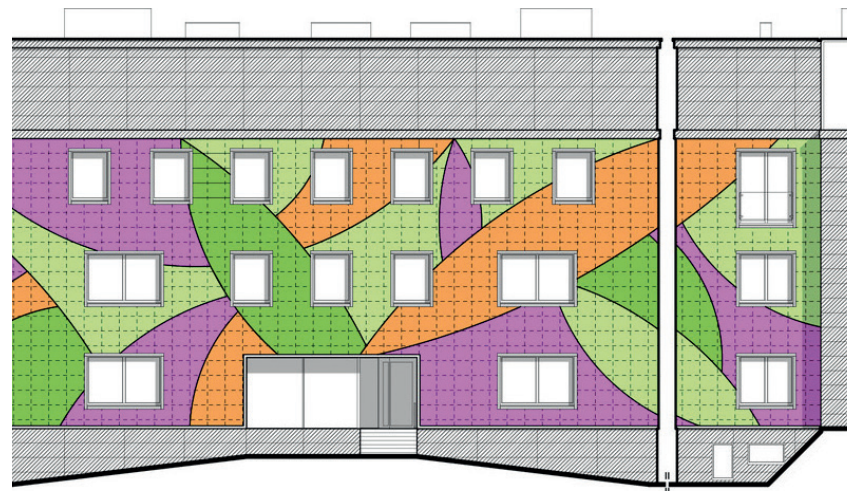

# green living architecture

---

Binnen groene architectuur wordt gezocht naar de integratie van planten, water en gebouwen. Een verticale tuin of levende muur is een tuin die bevestigd wordt aan de gevel. In de natuur vind je dit nergens, maar Sempergreen heeft de juiste materialen en technieken gevonden en gecombineerd tot één van de meest succesvolle groene gevelsystemen ter wereld: de SemperGreenwall.

VAKKUNDIGE  
PLANTENSELECTIE

PLANTKEUZE  
NAAR WENS

PLANT CARE  
SYSTEM

Het verwerken van patronen en logo's zijn slechts enkele van de vele mogelijkheden van een SemperGreenwall. Laat ons uw wensen weten en samen komen we tot het beste projectresultaat.