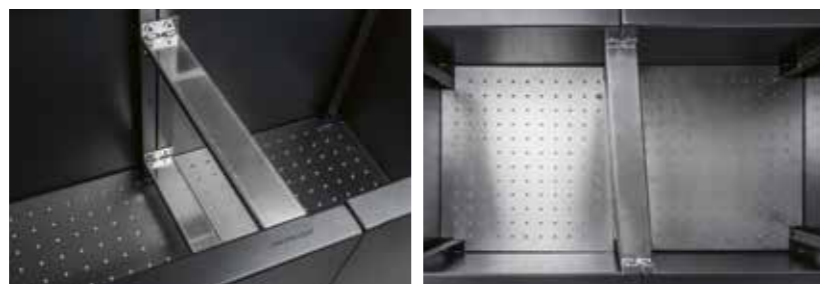

De modulaire kweektafel van Metallico kunt u probleemloos zelf samenstellen en op elk moment naar wens uitbreiden.

Duurzaam, modulair en praktisch, met de Metallico Verduro creëer je in een handomdraai je eigen moestuin.