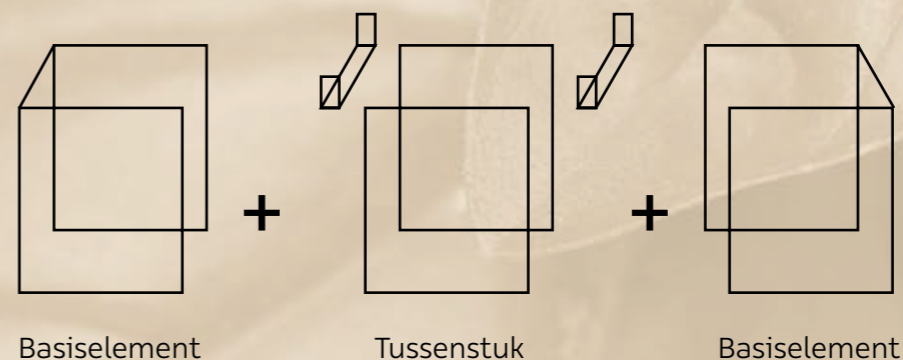

Metallico verbindt flexibiliteit en natuur.

Urban Gardening, iedereen spreekt er over. Met onze nieuwe modulaire kweektafel oogst u uw eigen fruit en groentes. De kweektafel is gemakkelijk te monteren en biedt veel mogelijkheden. Kies gemakkelijk uw ideale grootte en favoriete kleur.